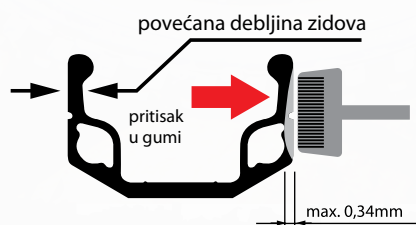

Felna sa jednostrukim zidom, spojena sa čeličnim pinom dopušta habanje kočione površine

120206 FELNE KRYPTON X 20" ALU 406X19
120208 FELNE KRYPTON X 24" ALU 507X19
120210 FELNE KRYPTON X 26" ALU 559X19
120212 FELNE KRYPTON X 28" ALU 622X19
120224 FELNE KRYPTON 26" ALU DISK 559X20
120226 FELNE KRYPTON 26" ALU BELA 559X20
120228 FELNE KRYPTON 28" ALU BELA 622X20