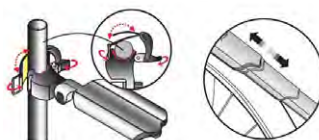

SW PS1F / SW PS1R
Materijal: PP
Lako se postavlja
Revolucionaran savitljivi dizajn
Lagan i šteti prostor
Lako postavljanje i efikasna zaštita od blata
Čvrsto i trajno
Nameštanje sa ZADNJE strane viljuške
Štipaljka pomoću koje se lako skida, nije
potreban alat
Revolucionaran savitljivi dizajn
Lagan i šteti prostor
Lako postavljanje i efikasna zaštita od blata
Čvrsto i trajno