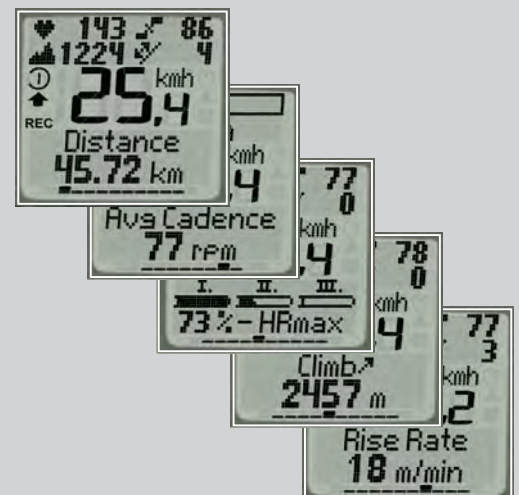

63 Funkcije