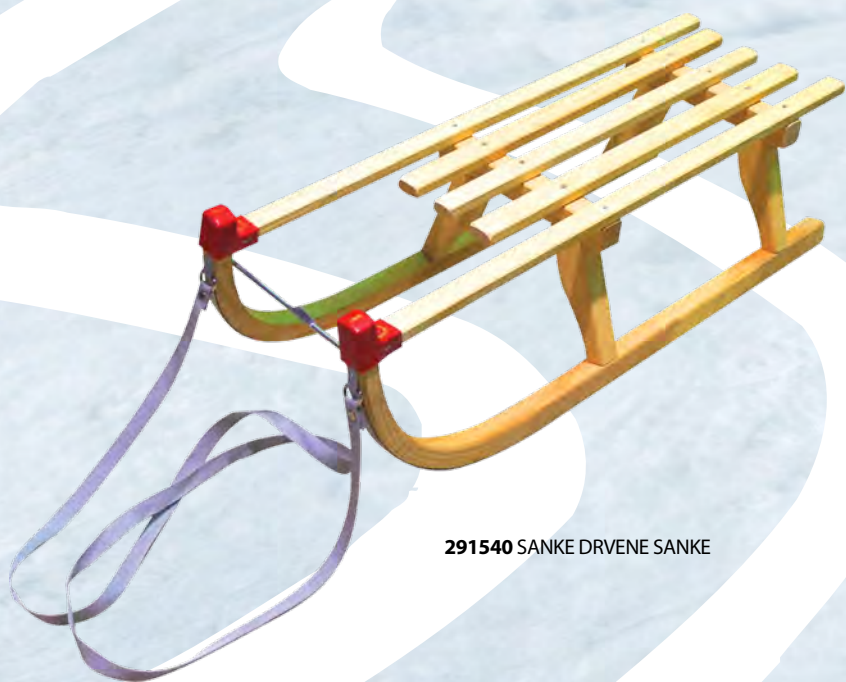

291530 SANKE KLASIČNE

AlpenGaudi
SNOW SPORTS

291560 SANKE ALPEN GAUDI DRIVE

291550 SANKE BAMBINO

291540 SANKE DRVENE SANKE

291541 SANKE NASLON ZA DRVENE SANKE

S100305 ADIDAS STO ZA STONI
TENIS OUTDOOR ZA SPOLJNU
UPOTREBU TO3
Površina za igru: 4mm (melamin)
Mreža: Comp
Profilni ram: 36mm
Cevi prečnik: 25mm
Prečka: Da
Točkovi: plastika, svi pokretni