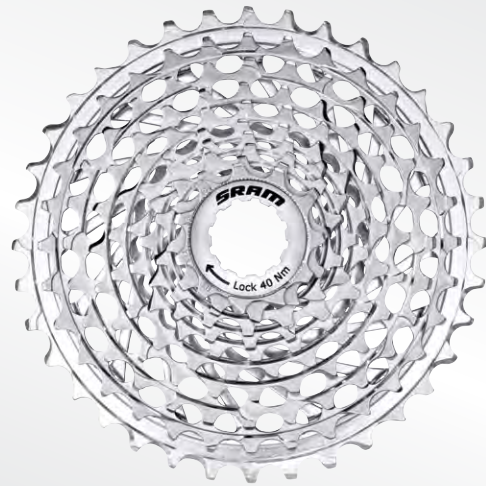

2018

SPAR

RAM

2X10 XX

195190 SRAM XX ZADNJI MENJAČ

195188 SRAM RAČNA XX 11-36T 10BRZINE

195189 SRAM XX PREDNJI MENJAČ 34.9mm TOP PULL

195191 SRAM XX RUČICE MENJAČA TRIGGER 2/10

197001 SRAM-RAČNA X.O XG1080 10 BRZINA

197007 SRAM - X.7 RUČICE MENJAČA TRIGGER 10 BRZINA

197006 SRAM-X.7 PREDNJI MENJAČ 2X10BRZINA

196103 TRUVATIV - SREDNJI POGON X.7 175mm 28-42T

195237 AVID-DISC KOČNICA ELIXIR R