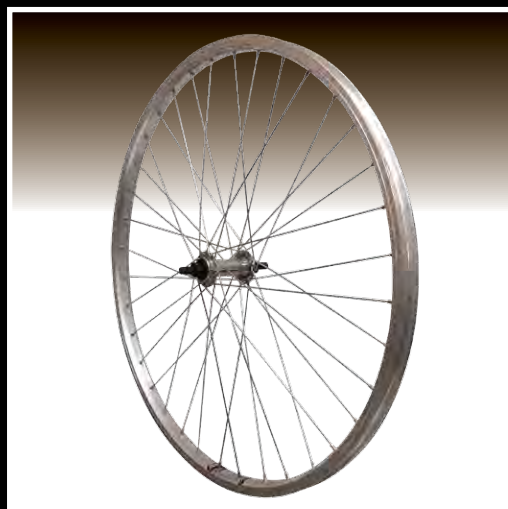

120200 FELNE KRYPTON 20" ALU 406X20
120202 FELNE KRYPTON 24" ALU 507X20
120204 FELNE KRYPTON 26" ALU 559X20
120214 FELNE KRYPTON 28" ALU 622X20

FELNE KRYPTON

TOČKOVI KRYPTON X PREDNJI /DUPLI ZID/

112440 TOČAK KRYPTON X 20" ALU GLAVA PREDNJI
112444 TOČAK KRYPTON X 24" ALU GLAVA PREDNJI
112448 TOČAK KRYPTON X 26" ALU GLAVA PREDNJI
112452 TOČAK KRYPTON X 28" ALU GLAVA PREDNJI
112600 TOČAK KRYPTON X 26" ALU DISK PREDNJI

TOČKOVI KRYPTON X ZADNJI /DUPLI ZID/

112442 TOČAK KRYPTON X 20" ALU GLAVA ZADNJI
112446 TOČAK KRYPTON X 24" ALU GLAVA ZADNJI
112450 TOČAK KRYPTON X 26" ALU GLAVA ZADNJI
112602 TOČAK KRYPTON X 26" ALU DISK GLAVA ZADNJI
112454 TOČAK KRYPTON X 28" ALU GLAVA ZADNJI
112456 TOČAK KRYPTON X 28" ALU KONTRA GLAVA

TOČKOVI KRYPTON PREDNJI

112500 TOČAK KRYPTON 20" ČELIČNA GLAVA PREDNJI
112504 TOČAK KRYPTON 24" ČELIČNA GLAVA PREDNJI
112508 TOČAK KRYPTON 26" ČELIČNA GLAVA PREDNJI
112512 TOČAK KRYPTON 28" ČELIČNA GLAVA PREDNJI

TOČKOVI KRYPTON ZADNJI

112502 TOČAK KRYPTON 20" ČELIČNA GLAVA ZADNJI
112436 TOČAK KRYPTON 20" ZADNJI KONTRA FAVORIT GLAVA KRYPTON ALU FELNA
112506 TOČAK KRYPTON 24" ČELIČNA GLAVA ZADNJI
112438 TOČAK KRYPTON 24" ZADNJI KONTRA FAVORIT GLAVA KRYPTON ALU FELNA
112510 TOČAK KRYPTON 26" ČELIČNA GLAVA ZADNJI
112434 TOČAK KRYPTON 24" ZADNJI KONTRA FAVORIT GLAVA KRYPTON ALU FELNA
112514 TOČAK KRYPTON 28" ČELIČNA KONTRA GLAVA ZADNJI
112516 TOČAK KRYPTON 28" ČELIČNA GLAVA ZADNJI