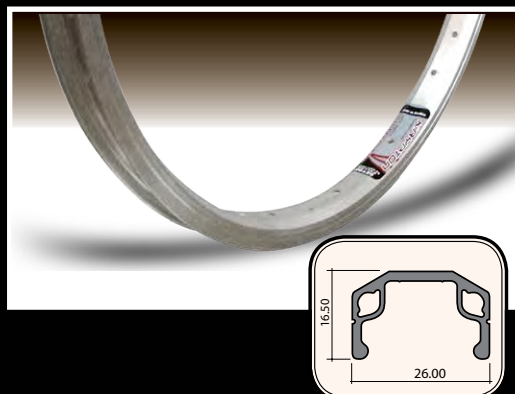

120200 FELNE KRYPTON 20" ALU 406X20
120202 FELNE KRYPTON 24" ALU 507X20
120204 FELNE KRYPTON 26" ALU 559X20
120214 FELNE KRYPTON 28" ALU 622X20

FELNE KRYPTON

TOČKOVI KRYPTON X PREDNJI /DUPLI ZID/

112440 TOČAK KRYPTON X 20" ALU GLAVA PREDNJI
112444 TOČAK KRYPTON X 24" ALU GLAVA PREDNJI
112448 TOČAK KRYPTON X 26" ALU GLAVA PREDNJI
112452 TOČAK KRYPTON X 28" ALU GLAVA PREDNJI
112600 TOČAK KRYPTON X 26" ALU DISK PREDNJI

TOČKOVI KRYPTON X ZADNJI /DUPLI ZID/

112442 TOČAK KRYPTON X 20" ALU GLAVA ZADNJI
112446 TOČAK KRYPTON X 24" ALU GLAVA ZADNJI
112450 TOČAK KRYPTON X 26" ALU GLAVA ZADNJI
112602 TOČAK KRYPTON X 26" ALU DISK GLAVA ZADNJI
112454 TOČAK KRYPTON X 28" ALU GLAVA ZADNJI
112456 TOČAK KRYPTON X 28" ALU KONTRA GLAVA

TOČKOVI KRYPTON PREDNJI

112500 TOČAK KRYPTON 20" ČELIČNA GLAVA PREDNJI
112504 TOČAK KRYPTON 24" ČELIČNA GLAVA PREDNJI
112508 TOČAK KRYPTON 26" ČELIČNA GLAVA PREDNJI
112512 TOČAK KRYPTON 28" ČELIČNA GLAVA PREDNJI

TOČKOVI KRYPTON ZADNJI

112502 TOČAK KRYPTON 20" ČELIČNA GLAVA ZADNJI
112436 TOČAK KRYPTON 20" ZADNJI KONTRA FAVORIT GLAVA KRYPTON ALU FELNA
112506 TOČAK KRYPTON 24" ČELIČNA GLAVA ZADNJI
112438 TOČAK KRYPTON 24" ZADNJI KONTRA FAVORIT GLAVA KRYPTON ALU FELNA
112510 TOČAK KRYPTON 26" ČELIČNA GLAVA ZADNJI
112434 TOČAK KRYPTON 24" ZADNJI KONTRA FAVORIT GLAVA KRYPTON ALU FELNA
112514 TOČAK KRYPTON 28" ČELIČNA KONTRA GLAVA ZADNJI
112516 TOČAK KRYPTON 28" ČELIČNA GLAVA ZADNJI