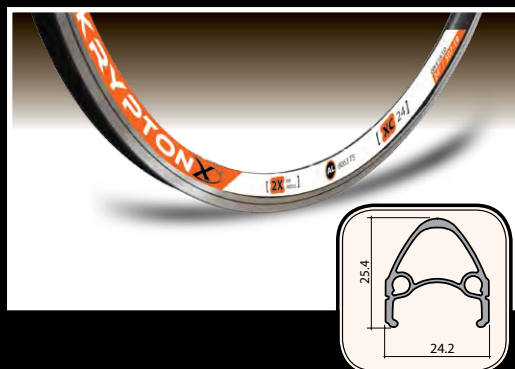

120200 FELNE KRYPTON 20" ALU 406X20
120202 FELNE KRYPTON 24" ALU 507X20
120204 FELNE KRYPTON 26" ALU 559X20
120214 FELNE KRYPTON 28" ALU 622X20

FELNE KRYPTON

TOČKOVI KRYPTON X PREDNJI /DUPLI ZID/

112440 TOČAK KRYPTON X 20" ALU GLAVA PREDNJI
112444 TOČAK KRYPTON X 24" ALU GLAVA PREDNJI
112448 TOČAK KRYPTON X 26" ALU GLAVA PREDNJI
112452 TOČAK KRYPTON X 28" ALU GLAVA PREDNJI
112600 TOČAK KRYPTON X 26" ALU DISK PREDNJI

TOČKOVI KRYPTON X ZADNJI /DUPLI ZID/

112442 TOČAK KRYPTON X 20" ALU GLAVA ZADNJI
112446 TOČAK KRYPTON X 24" ALU GLAVA ZADNJI
112450 TOČAK KRYPTON X 26" ALU GLAVA ZADNJI
112602 TOČAK KRYPTON X 26" ALU DISK GLAVA ZADNJI
112454 TOČAK KRYPTON X 28" ALU GLAVA ZADNJI
112456 TOČAK KRYPTON X 28" ALU KONTRA GLAVA

TOČKOVI KRYPTON PREDNJI

112500 TOČAK KRYPTON 20" ČELIČNA GLAVA PREDNJI
112504 TOČAK KRYPTON 24" ČELIČNA GLAVA PREDNJI
112508 TOČAK KRYPTON 26" ČELIČNA GLAVA PREDNJI
112512 TOČAK KRYPTON 28" ČELIČNA GLAVA PREDNJI

TOČKOVI KRYPTON ZADNJI

112502 TOČAK KRYPTON 20" ČELIČNA GLAVA ZADNJI
112436 TOČAK KRYPTON 20" ZADNJI KONTRA FAVORIT GLAVA KRYPTON ALU FELNA
112506 TOČAK KRYPTON 24" ČELIČNA GLAVA ZADNJI
112438 TOČAK KRYPTON 24" ZADNJI KONTRA FAVORIT GLAVA KRYPTON ALU FELNA
112510 TOČAK KRYPTON 26" ČELIČNA GLAVA ZADNJI
112434 TOČAK KRYPTON 24" ZADNJI KONTRA FAVORIT GLAVA KRYPTON ALU FELNA
112514 TOČAK KRYPTON 28" ČELIČNA KONTRA GLAVA ZADNJI
112516 TOČAK KRYPTON 28" ČELIČNA GLAVA ZADNJI