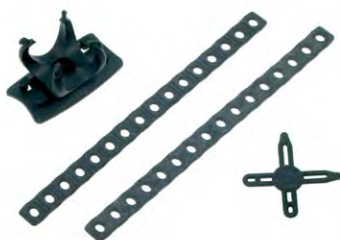

190494 PUMPA "SKS" SUSPENSIONER ZA AMORTIZER

190534 PUMPA "SKS" AIR CHAMP PRO

190508 PUMPA "SKS" MINI AIR BOY

190574 PUMPA "SKS" DRŽAČ PUMPE 592730 "CROSS GRIP"

190573 PUMPA "SKS" DRŽAČ PUMPE 592330

190495 PUMPA "SKS" ZA AMORTIZERE SAM