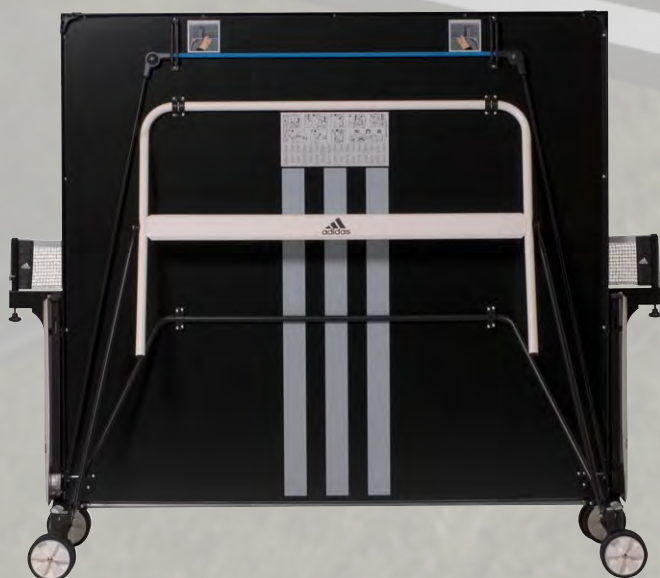

S100305 ADIDAS STO ZA STONI
TENIS OUTDOOR ZA SPOLJNU
UPOTREBU TO3
Površina za igru: 4mm (melamin)
Mreža: Comp
Profilni ram: 36mm
Cevi prečnik: 25mm
Prečka: Da
Točkovi: plastika, svi pokretni

S100300 ADIDAS STO ZA STONI
TENIS INDOOR ZA UNUTRAŠNJU
UPOTREBU TI4
Površina za igru: 19 mm
Mreža: Pro
profilni ram: 36mm
Cevi prečnik: 25mm
Prečka : Da
Točkovi: gumirane, svi pokretni

S100301 ADIDAS STO ZA STONI
TENIS INDOOR ZA UNUTRAŠNJU
UPOTREBU TI2
Površina za igru: 19 mm
Mreža: COMP
Cevi prečnik: 25mm
Točkovi: plastika, svi pokretni