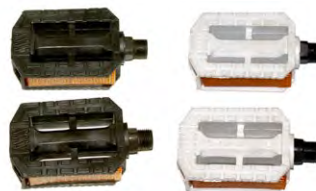

132061 PEDALE PVC ZA BMX 12"