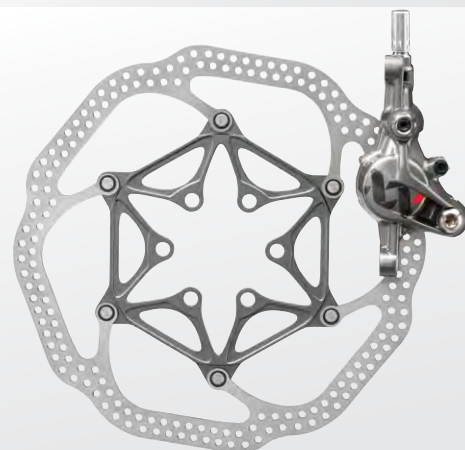

2018

SPAR

RAM

2X10 XX

195190 SRAM XX ZADNJI MENJAČ

195188 SRAM RAČNA XX 11-36T 10BRZINE

195189 SRAM XX PREDNJI MENJAČ 34.9mm TOP PULL

195191 SRAM XX RUČICE MENJAČA TRIGGER 2/10

196123 TRUVATIV SREDNJI POGON XX 28-42T 175mm

111196 PREDNJI AMORTIZER ROCK SHOX XX XLOC

111170 PREDNJI AMORTIZER ROCK SHOX SID XX BELA 25.4mm AHEAD

195223 AVID DISC KOČNICA XX

195233 AVID DISK PLOČA XX 160mm

197000 SRAM-X.O ZADNI MENJAČ 10 BRZINA

197002 SRAM-X.O RUČICE MENJAČA TRIGGER 10 BRZINA

196107 TRUVATIV-ULOŽAK SREDNJEG POGONA GIGA X PIPE

196101 TRUVATIV - SREDNJI POGON X.O 175mm 28-42T

197003 SRAM-X.O PREDNI MENJAČ 2X10 BRZINA

197001 SRAM-RAČNA X.O XG1080 10 BRZINA

197007 SRAM - X.7 RUČICE MENJAČA TRIGGER 10 BRZINA

197006 SRAM-X.7 PREDNJI MENJAČ 2X10BRZINA

196103 TRUVATIV - SREDNJI POGON X.7 175mm 28-42T

195237 AVID-DISC KOČNICA ELIXIR R