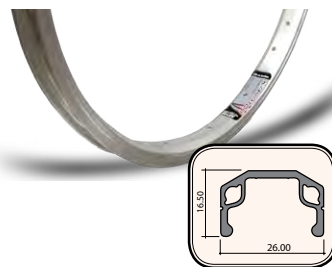

- **120200** FELNE KRYPTON 20" ALU 406X20
- **120202** FELNE KRYPTON 24" ALU 507X20
- **120204** FELNE KRYPTON 26" ALU 559X20
- **120214** FELNE KRYPTON 28" ALU 622X20

KRYPTON X®
GENUINE BIKE ACCESSORIES

120009 FELNA ČELIK 24"x1.75 36 RUPA dimenzija: Ø610x32mm, visina profila: 16.0mm, hromiran

120057 FELNA ČELIK 26"x1.5 36 RUPA dimenzija: Ø590x30mm, visina profila: 20.0mm, hromiran

120054 FELNA ČELIK 26"x1.3/8 36 RUPA dimenzija: Ø590x34mm, visina profila: 15.0mm, hromiran

120004 FELNA ČELIK 28"x1.1/2 32 RUPA dimenzija: Ø649x37mm, visina profila: 14.6mm, hromiran

120005 FELNA ČELIK 28"x1.1/2 36 RUPA dimenzija: Ø649x37mm, visina profila: 14.6mm, hromiran

120006 FELNA ČELIK 28"x1 3/8 36 RUPA